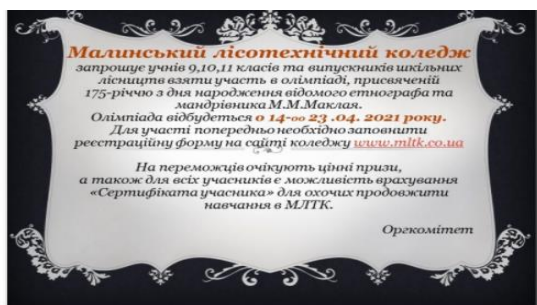

Алгоритм роботи в середовищі Google Classroom для учасників олімпіади

Зайдіть на сайт Малинського лісотехнічного коледжу за посиланням:
<http://mltk.co.ua/>

У правому верхньому кутку натисніть на кнопку «Конкурси та олімпіади 2021 року».

Заповніть онлайн-форму та ознайомтесь з Положенням та інструкцією для реєстрації. Для участі у олімпіаді необхідно мати зареєстрований акаунт у Google та завантажити сервіс Google Classroom.

Олімпіада, присвячена 175-річчю з дня народження відомого дослідника, мандрівника та етнографа М.Миклухо-Маклая